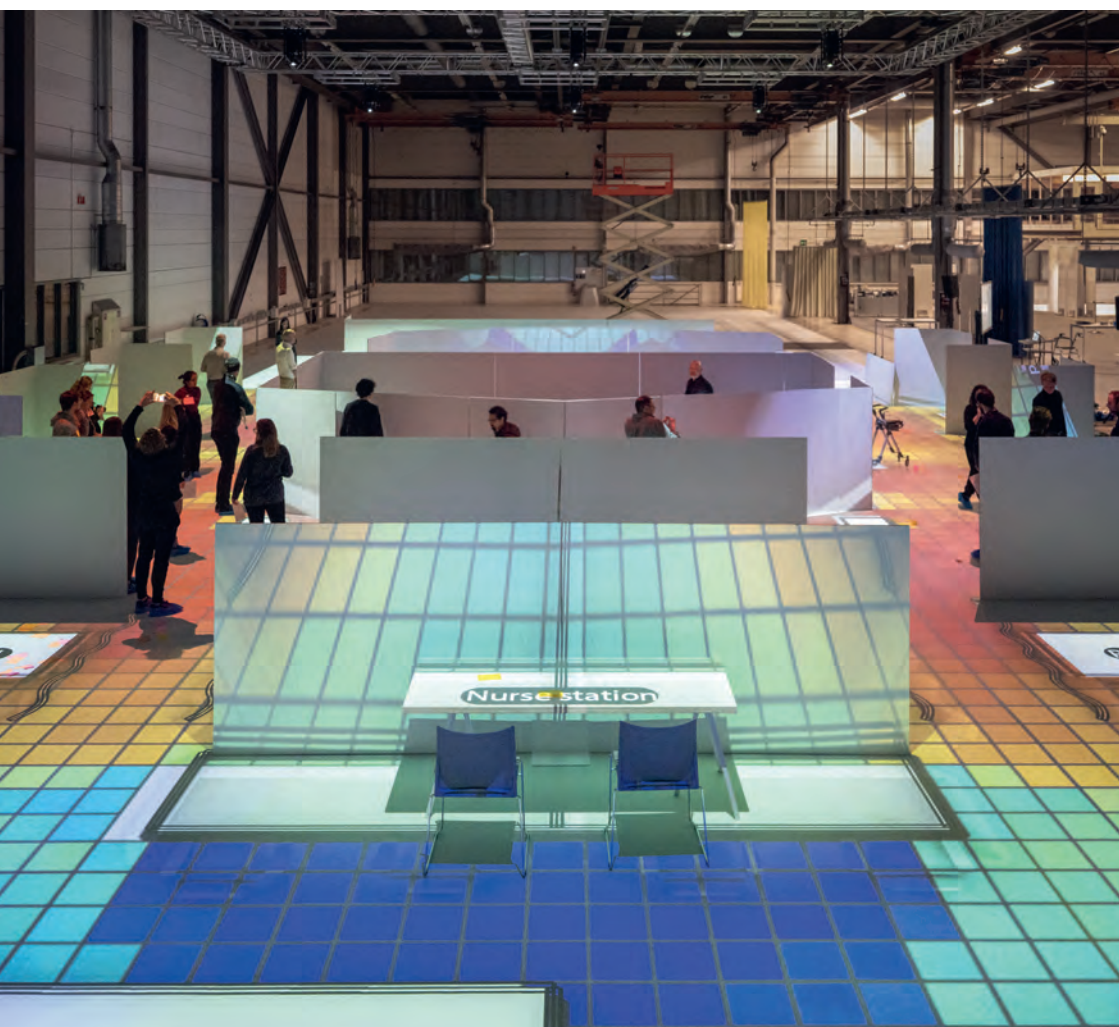

# SIM<sup>XR</sup> – die grösste Extended-Reality-Simulationsfläche der Schweiz

Swiss Center for Design and Health

## BESCHREIBUNG

Bauprojekte im Gesundheits- oder Bildungswesen und im öffentlichen Raum stellen hohe Anforderungen an eine Vielzahl von Anspruchsgruppen. Mit der schweizweit grössten Extended-Reality-Simulationsfläche bietet das Swiss Center for Design and Health diesen Herausforderungen eine Planungs- und Simulationsplattform.

Auf bis zu 560m<sup>2</sup> können Grundrisse in Originalgrösse projiziert, mit dreidimensionalen Mock-Ups im Massstab 1:1 ergänzt und mit Augmented-Reality erlebbar gemacht werden.

Bereits im frühen Projektstadium werden dadurch